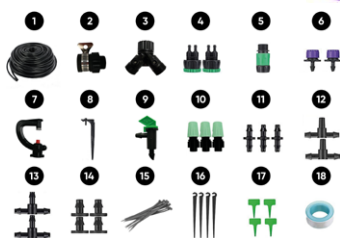

TESLA

1890309

**Smart zásuvka
TESLA SMART
PLUG DUAL SD300****10,90 €**

Spravujte elektrické spotrebiče vo vašej domácnosti pohodlne, efektívne a odkiaľkoľvek • Monitorujte stav elektrických spotrebičov a ich zaťaženie • Automaticky vypnete neefektívne spotrebiče a optimalizujete náklady na energiu pomocou automatických scenárov • To všetko môžete urobiť ľahko a v pohode s TESLA Smart Plug Dual SD300 v kombinácii s mobilnou aplikáciou TESLA Smart

TESLA

1890264

**Sada na časovač
TESLA IRRIGATION
ACCESSORIES SET****7,90 €**

Sada doplnkového príslušenstva na časovač Tesla Smart Outdoor Water Timer

- Môžu byť zriadené dve nezávislé zavlažovacie vetvy
- Zavlažovacie trysky a odkvapkávacie trysky sú k dispozícii pre rôzne druhy rastlín
- Vytvorte riešenie pre váš trávnik, skleník alebo kvetinový záhon.