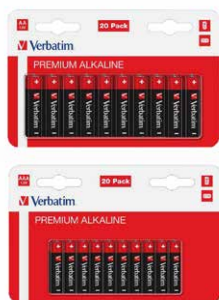

verbatim

Alkalické batérie

**VERBATIM AA/AAA
20 PACK**

AAA **3,99 €** 714042
AA **3,99 €** 714045

Batérie od spoločnosti Verbatim sú najobľúbenejším modelom
• Sú určené pre použitie v zariadeniach, ako sú prenosné rádiá, MP3 prehrávače, fotoaparáty a diaľkové ovládače pre televíziu, DVD prehrávače a podobne

verbatim

711120

Alkalická batéria 9V
VERBATIM

1,29 €

Batéria 9V od spoločnosti Verbatim je vďaka vysokému výkonu určená pre použitie v domácich hlásičoch dymu alebo ju môžete použiť do hračiek a podobne

verbatim

714190

Lithium batéria
**VERBATIM CR2032
4 PACK**

1,69 €

Ponuka litiových 3V gombíkových batérií Verbatim dokáže napájať celú radu malých prenosných elektronických zariadení, vrátane 3D okuliarov, diaľkových ovládačov a vybavenia pre fotoaparáty

verbatim

CD-R / DVD+R

**VERBATIM
(10-PACK) SPINDLE**

CD-R **3,69 €** 710561
DVD+R **3,99 €** 710544

Optické disky ponúkajú najlepšie riešenie pre bezpečné dlhodobé uloženie dôležitých súborov – ideálne pre drahocenné fotografie, videá a dokumenty, o ktoré nechcete prísť. Sú odolné voči prachu a vode a odolávajú výrazným zmenám teploty a vlhkosti.

verbatim

714377

714376

714375

714374

Externý SSD disk

**VERBATIM POCKET
1 TB**

89,90 €

Ak chcete prenášať väčšie množstvo dát, bude pre vás tou najlepšou voľbou externý SSD disk • Skratka SSD znamená Solid State Drive, teda disk bez pohyblivých častí • Na rozdiel od klasického HDD je externý SSD Verbatim podstatne svižnejší, vydrží aj otrasy a hrubšie zaobchádzanie • Obľúbený je predovšetkým medzi užívateľmi, ktorí sa potrebujú často presúvať a mať svoje dáta so sebou

verbatim

711366

Externý disk

**VERBATIM STORE ,N° GO
1 TB**

61,90 €