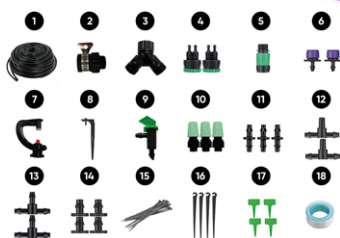

1890264

**Sada pro vodní ventil
TESLA IRRIGATION
ACCESSORIES SET**

~~399,-~~
199,-

Rozšiřující sada příslušenství pro vodní ventil Tesla Smart Outdoor Water Timer. Možnost konfigurace dvou nezávislých zavlažovačích větví. K dispozici jsou zavlažovací trysky a kapače vhodné pro různé druhy rostlin. Vytvoříte řešení pro trávník, skleník nebo běžný záhon.

TESLA