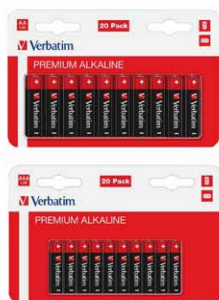

<b>Cena od: 2 599,-</b>	
480 GB	493368
1 TB	493369
2 TB	493370

**WD**

Externí disk  
**WD MY PASSPORT**

Externí disk od 500 GB - SSD úložiště • odolný • s připojením USB 3.2 Gen 1 (USB 3.0) • rychlost čtení až 1050MB/s • rychlost zápisu až 1000MB/s • AES-256 šifrování • materiál kov • kabel součástí balení • rozměry 9 x 55 x 100 mm (VxŠxH) • hmotnost 90 g

<b>Cena od: 2 399,-</b>	
500 GB	493301
1 TB	493305
2 TB	493309

**verbatim**

Alkalické baterie

**VERBATIM AA/AAA  
20 PACK**

AAA 89,- 714042  
AA 89,- 714045

Baterie AA od společnosti Verbatim jsou nejoblíbenějším modelem  
• Jsou určeny pro použití v zařízeních, jako jsou přenosná rádia, MP3 přehrávače, fotoaparáty a dálková ovládnání pro televize a DVD přehrávače